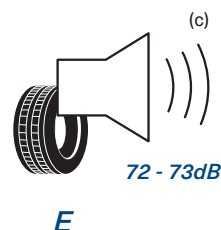

■ PRONTI PER OGNI STAGIONE

Non farti ostacolare dalle condizioni meteo. Il marcaggio 3PMSF (Simbolo Alpino) ti permette di viaggiare con una massima sicurezza anche d'inverno. Inoltre, gli spigoli mordenti offrono delle prestazioni ideali in ogni condizione meteo perché sono progettati per offrire un elevato livello di trazione e aderenza per tutta la durata di vita del pneumatico.

Parti per l'avventura grazie al disegno della spalla firmato BFGOODRICH®, pensato per offrire delle performance notevoli in caso di leggero fuoristrada.

■ PERSONALIZZABILE

Le marcature del fianco dei pneumatici sono, a seconda delle misure, con lettere completamente nere oppure con lettere nere contornate di bianco, in rilievo.